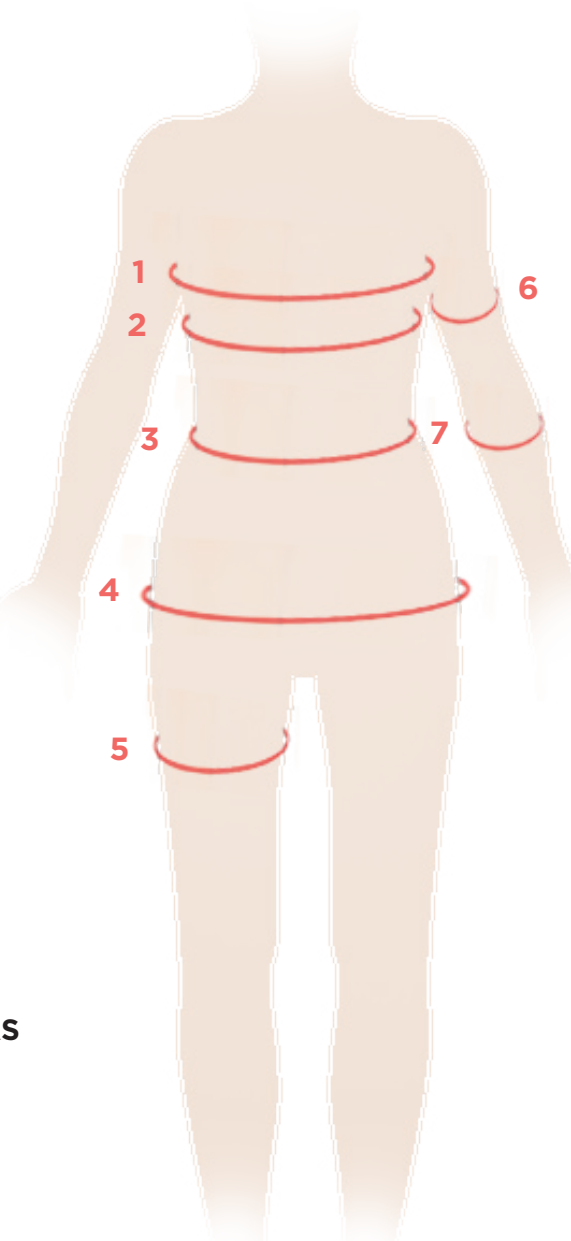

GUIDE DES TAILLES

Prenez vos mesures directement sur le corps, sans trop serrer. En cas d'hésitation entre deux tailles, veuillez prendre la taille supérieure

➤ 1 TOUR DE POITRINE

Tenez votre mètre ruban bien horizontalement, au niveau de la pointe des seins

➤ 2 TOUR DE BUSTE

Juste en dessous de la poitrine

➤ 3 TOUR DE TAILLE

Juste au creux de la taille

➤ 4 TOUR DE BASSIN

Sous le pli abdominal

➤ 5 TOUR DE CUISSE

À l'endroit le plus fort

➤ 6 TOUR DE BRAS

À l'endroit le plus fort

➤ 7 TOUR D'AVANT-BRAS

Juste en-dessous du coude

➤ SOUTIEN-GORGE

Bonnets B

2 Buste (cm)	68/72	73/77	78/82	83/87	88/92	93/97	98/102	103/107
1 Poitrine (cm)	79/81	84/86	89/91	94/96	99/101	104/106	109/111	114/116
Taille	80 B	85 B	90 B	95 B	100 B	105 B	110 B	115 B

2 Buste (cm)	68/72	73/77	78/82	83/87	88/92	93/97	98/102	103/107
1 Poitrine (cm)	83/85	88/90	93/95	98/100	103/105	108/110	113/115	118/120
Taille	80 D	85 D	90 D	95 D	100 D	105 D	110 D	115 D

Bonnets E

2 Buste (cm)	68/72	73/77	78/82	83/87	88/92	93/97	98/102	103/107
1 Poitrine (cm)	85/87	90/92	95/97	100/102	105/107	110/112	115/117	120/122
Taille	80 E	85 E	90 E	95 E	100 E	105 E	110 E	115 E